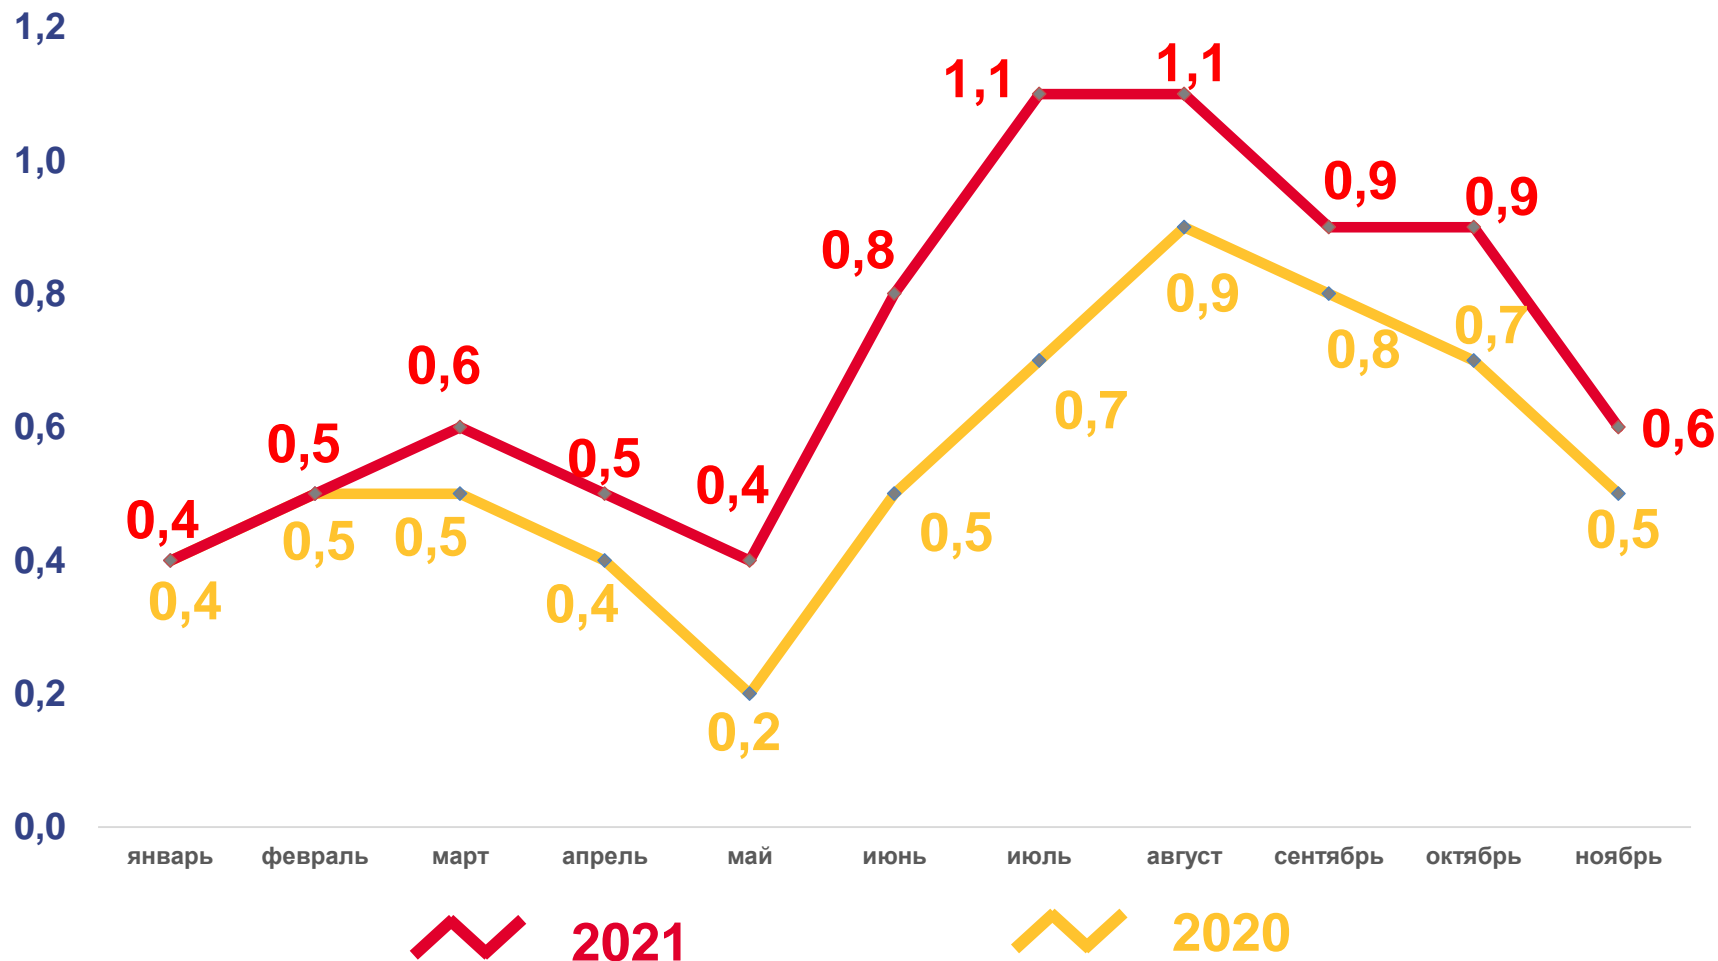

# ЕСТЕСТВЕННОЕ ДВИЖЕНИЕ НАСЕЛЕНИЯ

ЧЕЛОВЕК

Показатели естественного движения населения за январь – ноябрь 2021 года

**-17469** человек

Естественная убыль населения

**-10,1%** в расчете на 1000 человек населения

## Брачность

за январь – ноябрь 2021 года

**7,7** тыс. браков

Число зарегистрированных браков

**4,5 %** в расчете на 1000 человек населения

Коэффициент брачности

**26,2 %**

Изменение к январю – ноябрю 2020 года

# ЧИСЛО ЗАРЕГИСТРИРОВАННЫХ РАЗВОДОВ, ТЫСЯЧ

## Разводимость

за январь – ноябрь 2021 года

**6,7** тыс. разводов

Число зарегистрированных разводов

**3,9 %** в расчете на 1000 человек населения

Коэффициент разводимости

**15,5 %**

Изменение к январю – ноябрю 2020 года