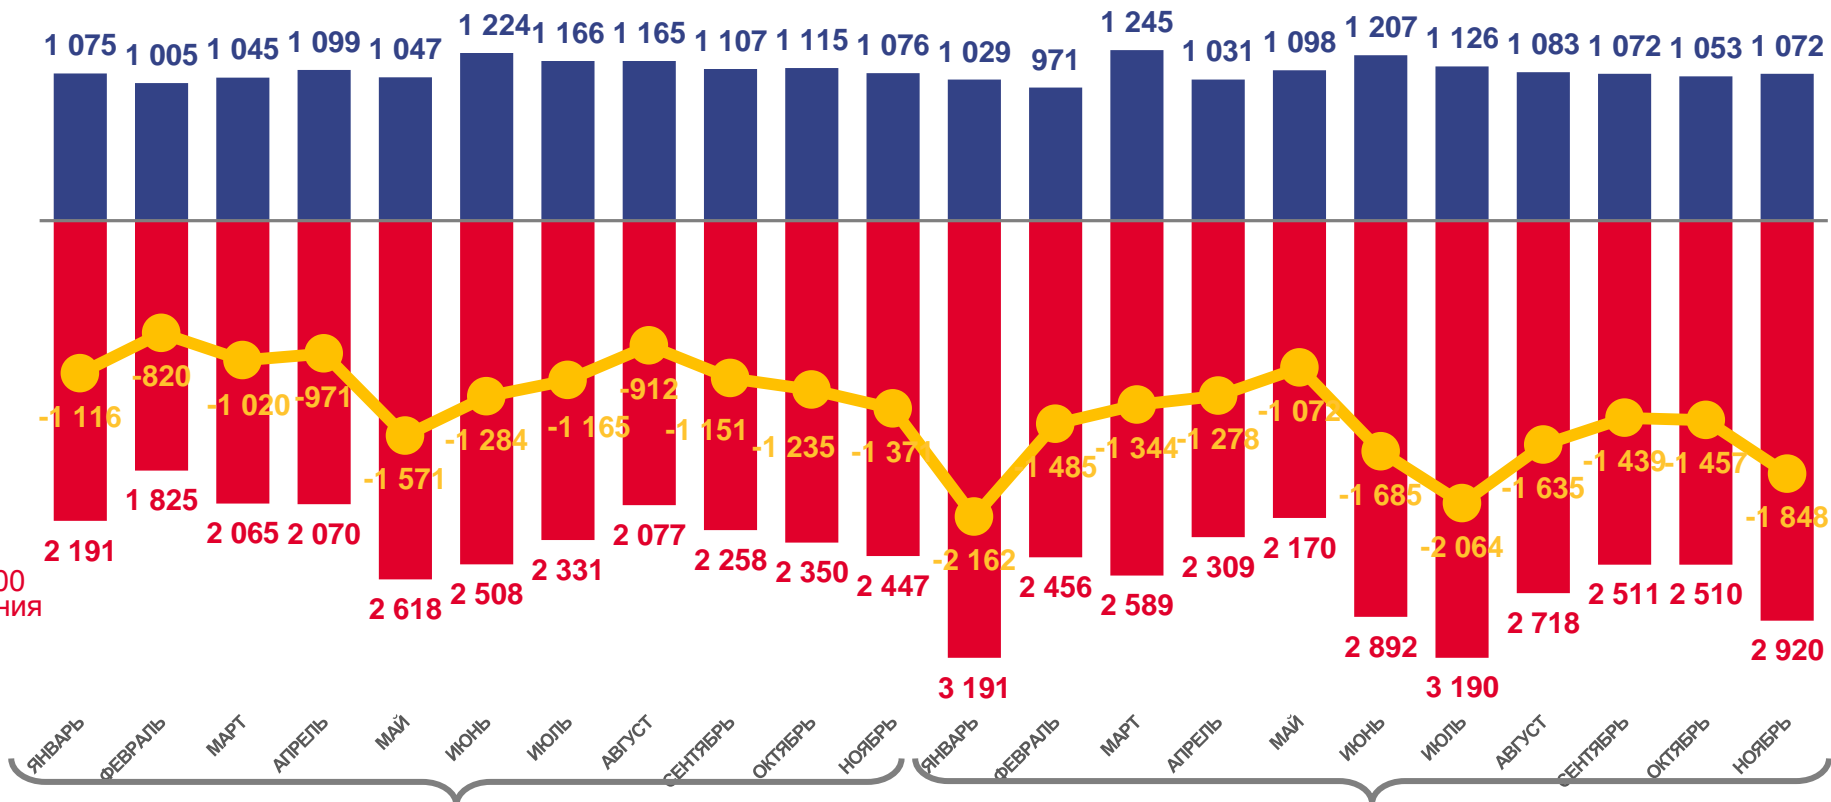

# ЕСТЕСТВЕННОЕ ДВИЖЕНИЕ НАСЕЛЕНИЯ

ЧЕЛОВЕК

Показатели естественного движения населения за январь – ноябрь 2021 года

**-17469** человек

Естественная убыль населения

**-10,1%** в расчете на 1000 человек населения

Коэффициент естественной убыли

■ Число родившихся

■ Число умерших

Естественная убыль

# ЧИСЛО ЗАРЕГИСТРИРОВАННЫХ БРАКОВ, ТЫСЯЧ

## Разводимость

за январь – ноябрь 2021 года

**6,7** тыс. разводов

Число зарегистрированных разводов

**3,9 %** в расчете на 1000 человек населения

Коэффициент разводимости

**15,5 %**

Изменение к январю – ноябрю 2020 года